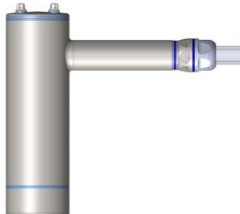

## Kabelausgang und Optionen

Artikelnummer: 2X.X70.138 - Dolphin S, IP69K

- BK7 Fenster
- M25 Hygieneverschraubung hinten
- M25 Blindverschraubung seitlich

Optionen:

- 80.007.001 Hygieneschlauch 18x13mm, Preis pro Meter
- 80.005.014 Aufpreis für M25 Hygieneblindstopfen seitlich

Artikelnummer: 2X.X71.138 - Dolphin S, IP69K

- BK7 Fenster
- M32 Hygieneverschraubung hinten
- M25 Blindverschraubung seitlich

Optionen:

- 80.007.002 Hygieneschlauch 25x19mm, Preis pro Meter
- 80.005.014 Aufpreis für M25 Hygieneblindstopfen seitlich