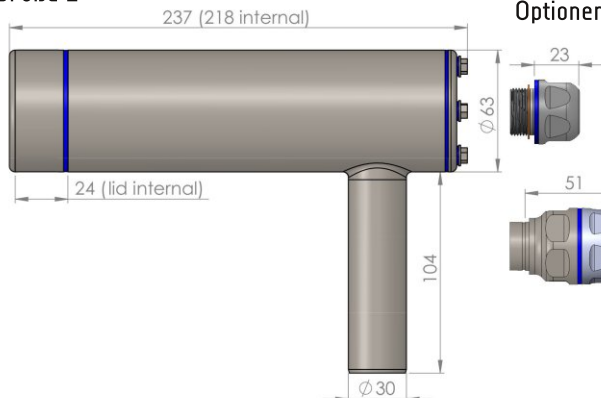

Größe S

Größe M

Größe L

Frontdeckel

Optionen für Seitenausgang

M25

max. 16mm connector

Optionen für Kabelausgang hinten