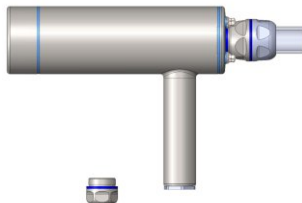

## Kabelausgang und Optionen

Artikelnummer: 2X.X70.138 - Dolphin S, IP69K

- BK7 Fenster
- M25 Hygieneverschraubung hinten
- M25 Blindverschraubung seitlich

Optionen:

- 80.007.001 Hygieneschlauch 18x13mm, Preis pro Meter
- 80.005.014 Aufpreis für M25 Hygieneblindstopfen seitlich

Artikelnummer: 2X.X71.138 - Dolphin S, IP69K

- BK7 Fenster
- M32 Hygieneverschraubung hinten
- M25 Blindverschraubung seitlich

Optionen:

- 80.007.002 Hygieneschlauch 25x19mm, Preis pro Meter
- 80.005.014 Aufpreis für M25 Hygieneblindstopfen seitlich