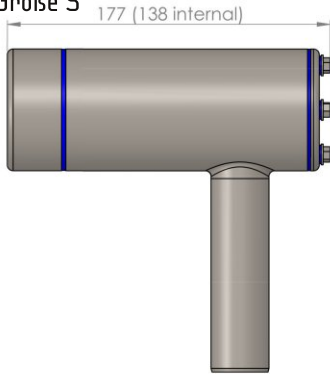

Größe S

Größe M

Größe L

Frontdeckel

Optionen für Seitenausgang

M25

max. 16mm connector

Optionen für Kabelausgang hinten