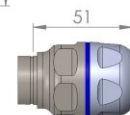

## Optionen für Kabelausgang hinten

M25 Hygiene

PUR Tube 18x13

15 - 18mm sealing range

max. 13mm connector

M32 Hygiene with M25 Adapter

PUR Tube 25x19

20 - 25mm sealing range