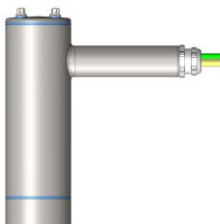

Artikelnummer: 2X.X82.138 - Dolphin S, IP69K

- BK7 Fenster
- Geschlossenen Rückwand
- M25 Edelstahlverschraubung seitlich