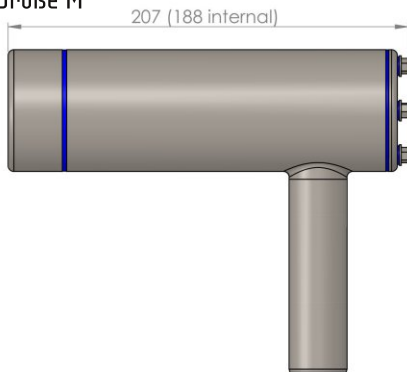

Beispiel: 20.370.138 - Dolphin, Höhe =29mm, Länge <50mm, M25 Hygieneverschraubung hinten, Länge S

### Zubehör:

Produkt	Abbildung	Bestellnr.	Produkt	Abbildung	Bestellnr.	Produkt	Abbildung	Bestellnr.
M25 Hyg. Verschraub.		80.005.003	M32 Hyg. Verschraub.		80.005.004	M40 Hyg. Verschraub.		80.005.005
M25 Adapter		80.005.001	M32 Adapter		80.005.002	M25 Mutter M32 Mutter M40Mutter		80.005.006 80.005.007 80.005.008
18x13 PUR Schlauch		80.007.001	25x19 PUR Schlauch		80.007.002	Montage-Werkzeug		80.006.101
Positionier-Ring		20.020.003	30mm Dol. Verlänger.		80.005.030	M25 Hyg. Blindvers.		80.005.010
90° Rohrverbinder		80.006.002	Halterung standard		80.006.006	Hygiene R-montage		80.006.000
90° Hyg. Rohrverbin.		80.006.001	Hygiene Monatgefuß		80.006.004	Hygiene T-Stück		80.006.007

## Größe S

## Größe M