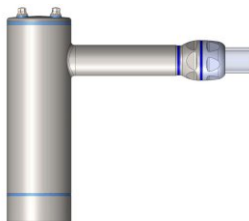

Artikelnummer: 2X.X81.138 - Dolphin S, IP69K

- BK7 Fenster
- Geschlossenen Rückwand
- M32 Hygieneverschraubung seitlich

Optionen:

- 80.007.002 Hygieneschlauch 25x19mm, Preis pro Meter