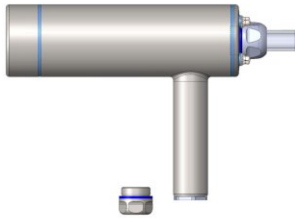

Kabelausgang und Optionen

Artikelnummer: 2X.X70.138 - Dolphin S, IP69K

- BK7 Fenster
- M25 Hygieneverschraubung hinten
- M25 Blindverschraubung seitlich

Optionen:

- 80.007.001 Hygieneschlauch 18x13mm, Preis pro Meter
- 80.005.014 Aufpreis für M25 Hygieneblindstopfen seitlich