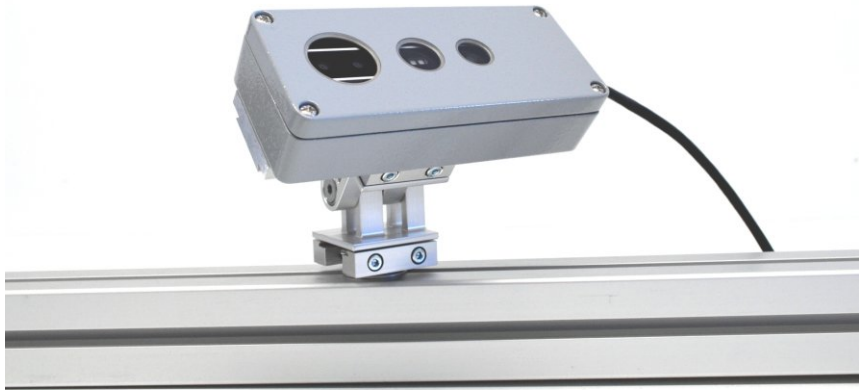

### Vorteile:

- Robuste Bauweise
- Hohe IP-Schutzklasse
- Hohe chemische Beständigkeit
- Vibrationssichere Montage
- Kamerahalter inklusive
- Gute Wärmeableitung
- Kompakte Abmessungen
- Günstiger Preis
- Adaptierbar auf alle Mounting Kits
- USB-Stecker passt durch die Kabelverschraubung

### Technische Details:

<b>Abmessungen</b> (L x B x H, ohne Kabelverschraubung)	150 x 64 x 34mm
<b>Gewicht</b>	Ca. 500g

<b>Fenstermaterial</b>	BK7, beidseitig AR
------------------------	--------------------

<b>Optionen</b>	- Schwalbenschwanzprofil - Druckausgleichsventil für Außenanwendungen
-----------------	---

<b>Temperaturbereich</b>	-30 bis +50°C
<b>Schutzklasse</b>	IP66 (Nema 4)

<b>Innendurchmesser der Kabelverschraubung</b> (max. Steckerdurchmesser)	16.5mm
---	--------

<b>Kabeldurchmesser</b>	4-6.5mm
-------------------------	---------

<b>Dichtungsmaterial der Kabelverschraubung</b>	TPE
---	-----

Die Montage verspricht gute Wärmeableitung

Das Gehäuse kann auf alle Mounting Kits adaptiert werden