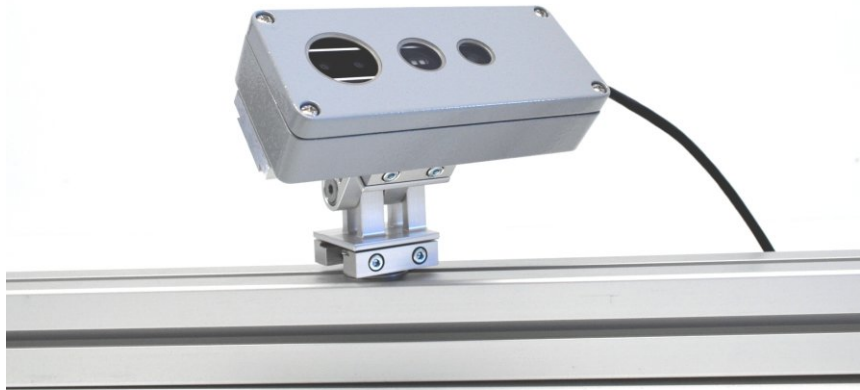

Vorteile:

- Für D415, D435, D455
- Robuste Bauweise
- Hohe IP-Schutzklasse
- Hohe chemische Beständigkeit
- Vibrations sichere Montage
- Kamerahalter inklusive
- Gute Wärmeableitung
- Kompakte Abmessungen
- Günstiger Preis
- Adaptierbar auf alle Mounting Kits
- USB-Stecker passt durch die Kabelverschraubung

Technische Details:

Abmessungen (L x B x H, ohne Kabelverschraubung)	150 x 64 x 34mm
Gewicht	Ca. 500g

Fenstermaterial	BK7, beidseitig AR
------------------------	--------------------

Farbe	Hellgrau, RAL 7001 andere auf Anfrage
--------------	--

Gehäusematerial	Aluminium, pulverbeschichtet
------------------------	---------------------------------

Gehäusedichtung	Polyurethan
------------------------	-------------

Optionen	- Schwalbenschwanzprofil - Druckausgleichsventil für Außenanwendungen
-----------------	---

Kabeldurchmesser	4-6.5mm (D415, D435) Eigenkonfekt. (D455)
-------------------------	--

Dichtungsmaterial der Kabelverschraubung	TPE
---	-----

Die Montage verspricht gute Wärmeableitung

Die Gehäuse können auf alle Mounting Kits adaptiert werden