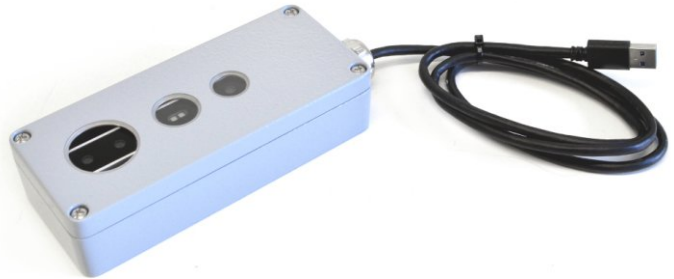

### Vorteile:

- Robuste Bauweise
- Hohe IP-Schutzklasse
- Hohe chemische Beständigkeit
- Vibrationssichere Montage
- Kamerahalter inklusive
- Gute Wärmeableitung
- Kompakte Abmessungen
- Günstiger Preis
- Adaptierbar auf alle Mounting Kits
- USB-Stecker passt durch die Kabelverschraubung

<b>Farbe</b>	Hellgrau, RAL 7001 andere auf Anfrage
--------------	--

<b>Gehäusematerial</b>	Aluminium, pulverbeschichtet
------------------------	---------------------------------

<b>Gehäusedichtung</b>	Polyurethan
------------------------	-------------

<b>Optionen</b>	- Schwalbenschwanzprofil - Druckausgleichsventil für Außenanwendungen
-----------------	---

<b>Temperaturbereich</b>	-30 bis +50°C
<b>Schutzklasse</b>	IP66 (Nema 4)

<b>Innendurchmesser der Kabelverschraubung</b> (max. Steckerdurchmesser)	16.5mm
---	--------

<b>Kabeldurchmesser</b>	4-6.5mm
-------------------------	---------

<b>Dichtungsmaterial der Kabelverschraubung</b>	TPE
---	-----

Die Montage verspricht gute Wärmeableitung

Das Gehäuse kann auf alle Mounting Kits adaptiert werden