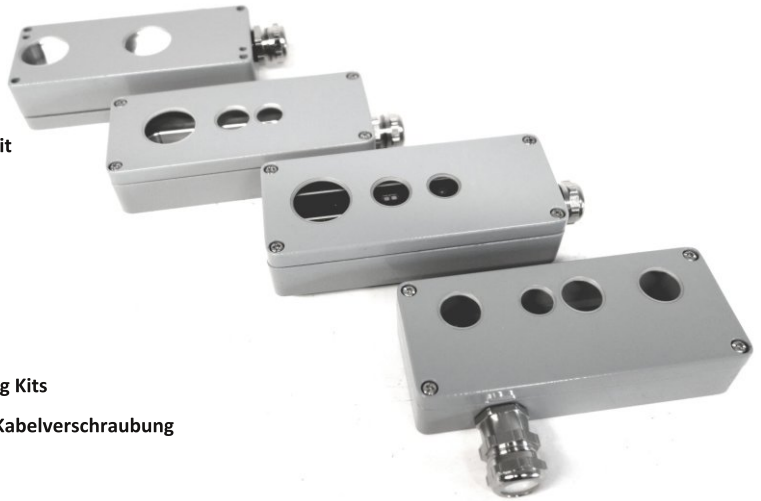

Vorteile:

- Für D415, D435, D455
- Robuste Bauweise
- Hohe IP-Schutzklasse
- Hohe chemische Beständigkeit
- Vibrations sichere Montage
- Kamerahalter inklusive
- Gute Wärmeableitung
- Kompakte Abmessungen
- Günstiger Preis
- Adaptierbar auf alle Mounting Kits
- USB-Stecker passt durch die Kabelverschraubung

Technische Details:

Abmessungen (L x B x H, ohne Kabelverschraubung)	150 x 64 x 34mm
Gewicht	Ca. 500g

Fenstermaterial	BK7, beidseitig AR
------------------------	--------------------

Farbe	Hellgrau, RAL 7001 andere auf Anfrage
--------------	--

Gehäusematerial	Aluminium, pulverbeschichtet
------------------------	---------------------------------

Gehäusedichtung	Polyurethan
------------------------	-------------

Optionen	- Schwalbenschwanzprofil - Druckausgleichsventil für Außenanwendungen
-----------------	---

Kabeldurchmesser	4-6.5mm (D415, D435) Eigenkonfekt. (D455)
-------------------------	--

Dichtungsmaterial der Kabelverschraubung	TPE
---	-----

Die Montage verspricht gute Wärmeableitung

Die Gehäuse können auf alle Mounting Kits adaptiert werden