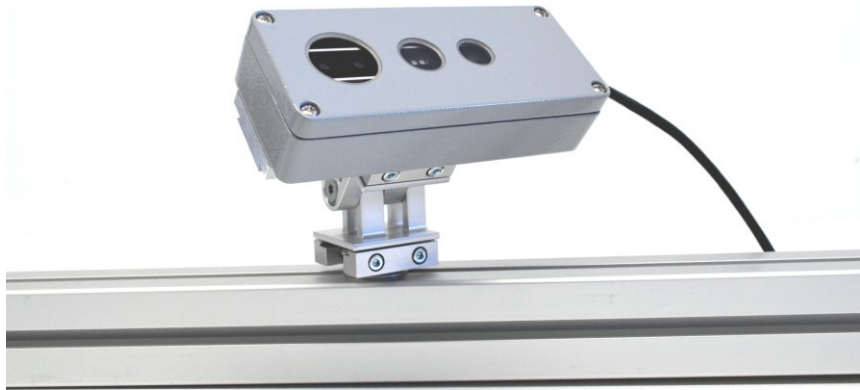

### Vorteile:

- Für D415, D435, D455
- Robuste Bauweise
- Hohe IP-Schutzklasse
- Hohe chemische Beständigkeit
- Vibrations sichere Montage
- Kamerahalter inklusive
- Gute Wärmeableitung
- Kompakte Abmessungen
- Günstiger Preis
- Adaptierbar auf alle Mounting Kits
- USB-Stecker passt durch die Kabelverschraubung

### Technische Details:

<b>Abmessungen</b> (L x B x H, ohne Kabelverschraubung)	150 x 64 x 34mm
<b>Gewicht</b>	Ca. 500g

<b>Fenstermaterial</b>	BK7
------------------------	-----

<b>Farbe</b>	Hellgrau, RAL 7001 andere auf Anfrage
--------------	--

<b>Gehäusematerial</b>	Aluminium, pulverbeschichtet
------------------------	---------------------------------

<b>Gehäusedichtung</b>	Polyurethan
------------------------	-------------

<b>Optionen</b>	- Schwalbenschwanzprofil - Druckausgleichsventil für Außenanwendungen
-----------------	---

<b>Kabeldurchmesser</b>	4-6.5mm (D415, D435) Eigenkonfekt. (D455)
-------------------------	--

<b>Dichtungsmaterial der Kabelverschraubung</b>	TPE
---	-----

Die Montage verspricht gute Wärmeableitung

Die Gehäuse können auf alle Mounting Kits adaptiert werden