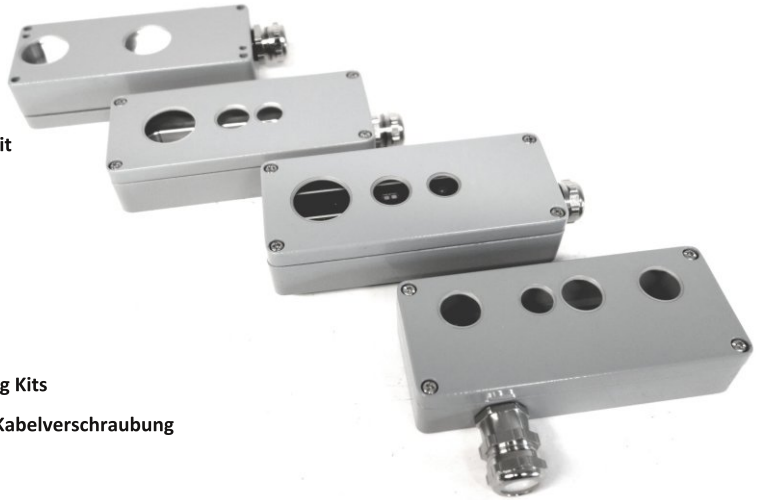

Vorteile:

- Für D415, D435, D455, T265
- Robuste Bauweise
- Hohe IP-Schutzklasse
- Hohe chemische Beständigkeit
- Vibrations sichere Montage
- Kamerahalter inklusive
- Gute Wärmeableitung
- Kompakte Abmessungen
- Günstiger Preis
- Adaptierbar auf alle Mounting Kits
- USB-Stecker passt durch die Kabelverschraubung

Technische Details:

Abmessungen (L x B x H, ohne Kabelverschraubung)	150 x 64 x 34mm
Gewicht	Ca. 500g

Fenstermaterial	BK7, beidseitig AR
------------------------	--------------------

Farbe	Hellgrau, RAL 7001 andere auf Anfrage
--------------	--

Gehäusematerial	Aluminium, pulverbeschichtet
------------------------	---------------------------------

Gehäusedichtung	Polyurethan
------------------------	-------------

Optionen	- Schwalbenschwanzprofil - Druckausgleichsventil für Außenanwendungen
-----------------	---

Kabeldurchmesser	4-6.5mm (D415, D435) Eigenkonfekt. (T265, D455)
-------------------------	--

Dichtungsmaterial der Kabelverschraubung	TPE
---	-----

Die Montage verspricht gute Wärmeableitung

Die Gehäuse können auf alle Mounting Kits adaptiert werden