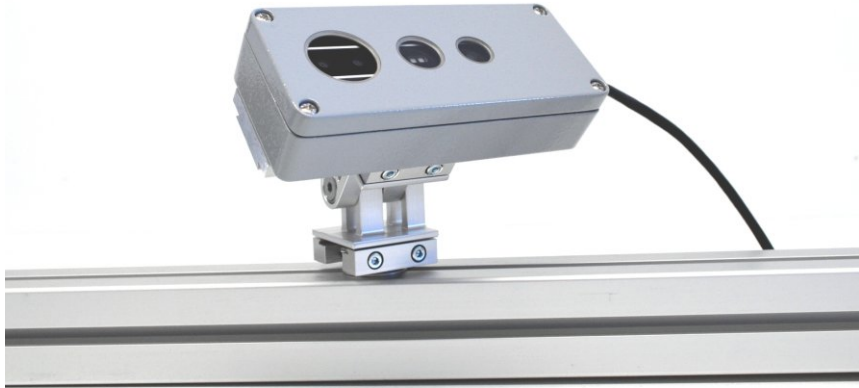

Vorteile:

- Für D415, D435, D455, T265
- Robuste Bauweise
- Hohe IP-Schutzklasse
- Hohe chemische Beständigkeit
- Vibrations sichere Montage
- Kamerahalter inklusive
- Gute Wärmeableitung
- Kompakte Abmessungen
- Günstiger Preis
- Adaptierbar auf alle Mounting Kits
- USB-Stecker passt durch die Kabelverschraubung

Technische Details:

Abmessungen (L x B x H, ohne Kabelverschraubung)	150 x 64 x 34mm
Gewicht	Ca. 500g

Fenstermaterial	BK7, beidseitig AR
------------------------	--------------------

Farbe	Hellgrau, RAL 7001 andere auf Anfrage
--------------	--

Gehäusematerial	Aluminium, pulverbeschichtet
------------------------	---------------------------------

Gehäusedichtung	Polyurethan
------------------------	-------------

Optionen	- Schwalbenschwanzprofil - Druckausgleichsventil für Außenanwendungen
-----------------	---

Kabeldurchmesser	4-6.5mm (D415, D435) Eigenkonfekt. (T265, D455)
-------------------------	--

Dichtungsmaterial der Kabelverschraubung	TPE
---	-----

Die Montage verspricht gute Wärmeableitung

Die Gehäuse können auf alle Mounting Kits adaptiert werden