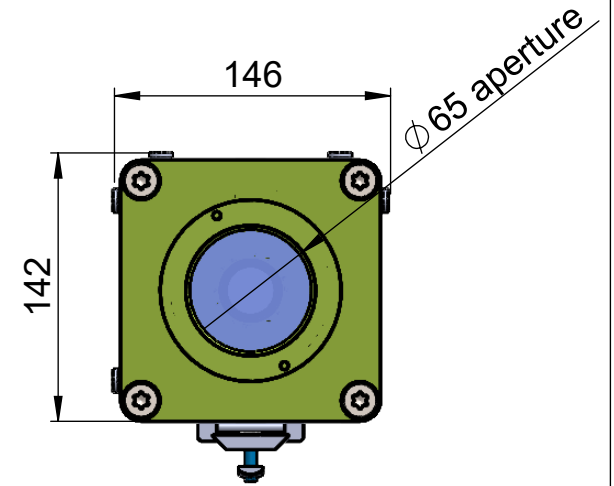

for 8x1mm tube

289

**Option:**  
Mounting Kit (1-19)  
Order No.: 5.010.000

146

142

**For camera sizes:**

Max. 120mm  
lens diameter

**autoVimation GmbH**

Römerweg 1 | 76287 Rheinstetten | Germany

**Elefant L Flange Cooling RWC**

Order Number

**2X.X26.251**