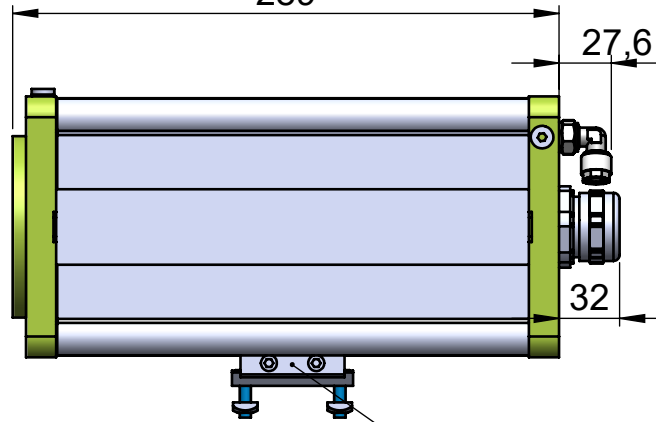

for 8x1mm tube

289

**Option:**  
Mounting Kit (1-19)  
Order No.: 5.010.000

146

142

**For camera sizes:**

Max. 120mm  
lens diameter

**autoVimation GmbH**

Römerweg 1 | 76287 Rheinstetten | Germany

**Elefant L Flange Cooling RWC**

Order Number

**2X.X26.251**