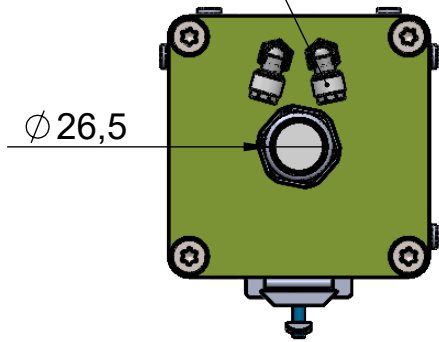

for 8x1mm tube

289

**Option:**  
Mounting Kit (1-19)  
Order No.: 5.010.000

146

142

**For camera sizes:**

Max. 120mm  
lens diameter

**autoVimation GmbH**

Römerweg 1 | 76287 Rheinstetten | Germany

**Elefant L Flange Cooling RWC**

Order Number

**2X.X26.251**