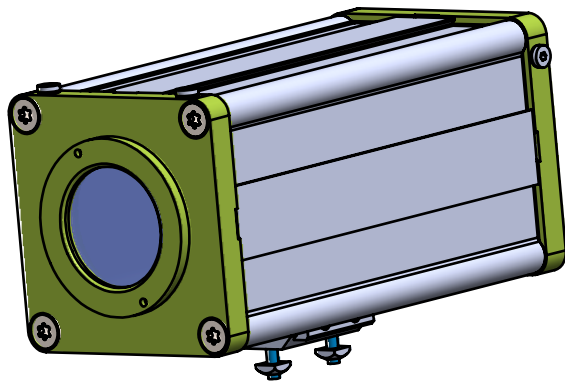

for 8x1mm tube

289

**Option:**  
Mounting Kit (1-19)  
Order No.: 5.010.000

146

142

**For camera sizes:**

Max. 120mm  
lens diameter

**autoVimation GmbH**

Römerweg 1 | 76287 Rheinstetten | Germany

**Elefant L Flange Cooling RWC**

Order Number

**2X.X26.251**