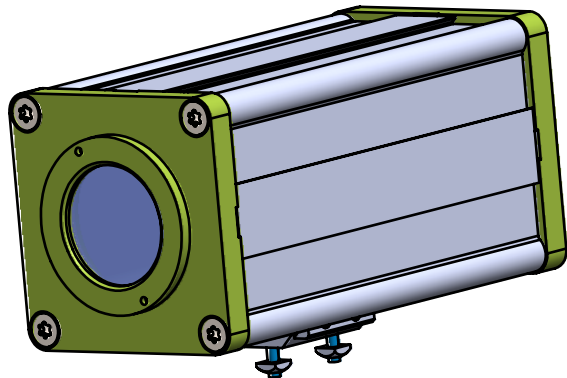

**Option:**  
Mounting Kit (1-19)  
Order No.: 5.010.000

**For camera sizes:**

Max. 120mm  
lens diameter

**autoVimation GmbH**  
Römerweg 1 | 76287 Rheinstetten | Germany

**Elefant L Flange RWC**

Order Number

**2X.X26.250**