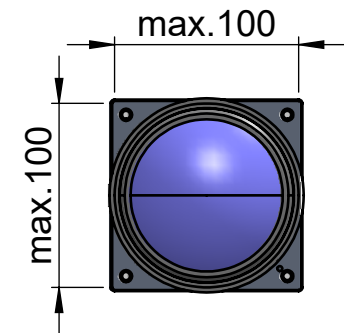

**Option:**  
Mounting Kit (1-19)  
Order No.: 5.010.000

**For camera sizes:**

Max. 120mm  
lens diameter

**autoVimation GmbH**  
Römerweg 1 | 76287 Rheinstetten | Germany

**Elefant L Flange RWC**

Order Number