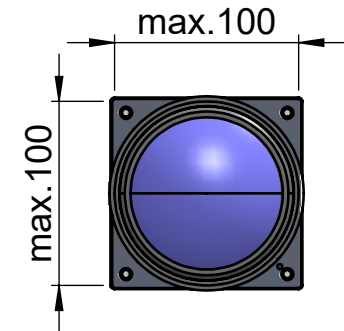

**Option:**  
Mounting Kit (1-19)  
Order No.: 5.010.000

**For camera sizes:**

Max. 120mm  
lens diameter

**autoVimation GmbH**  
Römerweg 1 | 76287 Rheinstetten | Germany

**Elefant M Flange RWC**

Order Number

**2X.X26.180**