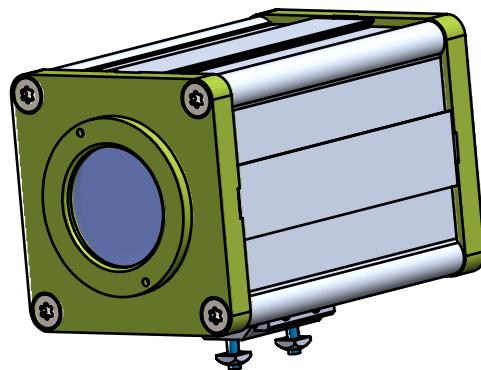

**Option:**  
Mounting Kit (1-19)  
Order No.: 5.010.000

**For camera sizes:**

Max. 120mm  
lens diameter

**autoVimation GmbH**  
Römerweg 1 | 76287 Rheinstetten | Germany

**Elefant M Flange RWC**

Order Number

**2X.X26.180**