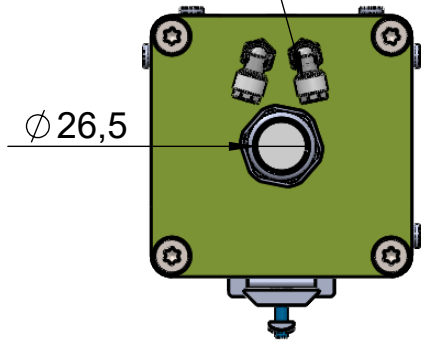

for 8x1mm tube

**Option:**  
Mounting Kit (1-19)  
Order No.: 5.010.000

**For camera sizes:**

Max. 120mm  
lens diameter

**autoVimation GmbH**  
Römerweg 1 | 76287 Rheinstetten | Germany

**Elefant S Cooling RWC**

Order Number

**2X.X21.141**