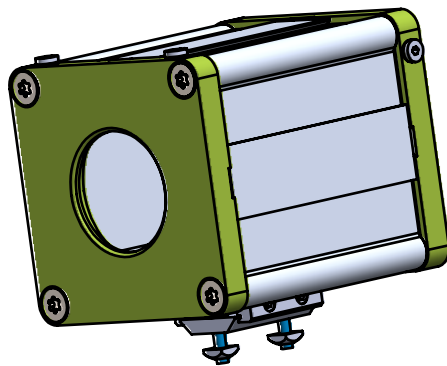

for 8x1mm tube

**Option:**  
Mounting Kit (1-19)  
Order No.: 5.010.000

**For camera sizes:**

Max. 120mm  
lens diameter

**autoVimation GmbH**  
Römerweg 1 | 76287 Rheinstetten | Germany

**Elefant S Cooling RWC**

Order Number

**2X.X21.141**