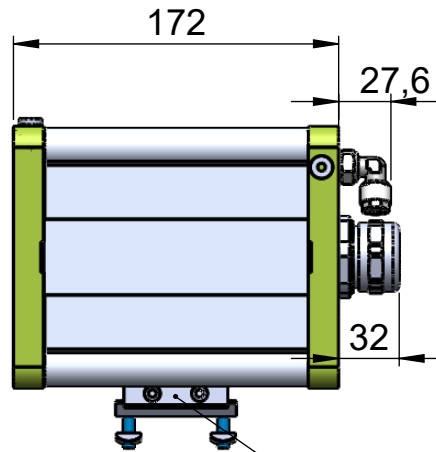

for 8x1mm tube

**Option:**  
Mounting Kit (1-19)  
Order No.: 5.010.000

**For camera sizes:**

Max. 120mm  
lens diameter

**autoVimation GmbH**  
Römerweg 1 | 76287 Rheinstetten | Germany

**Elefant S Cooling RWC**

Order Number

**2X.X21.141**