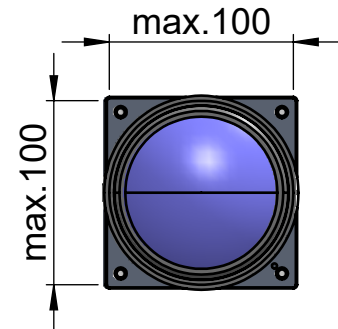

for 8x1mm tube

**Option:**  
Mounting Kit (1-19)  
Order No.: 5.010.000

**For camera sizes:**

Max. 120mm  
lens diameter

**autoVimation GmbH**  
Römerweg 1 | 76287 Rheinstetten | Germany

**Elefant S Cooling RWC**

Order Number

**2X.X21.141**