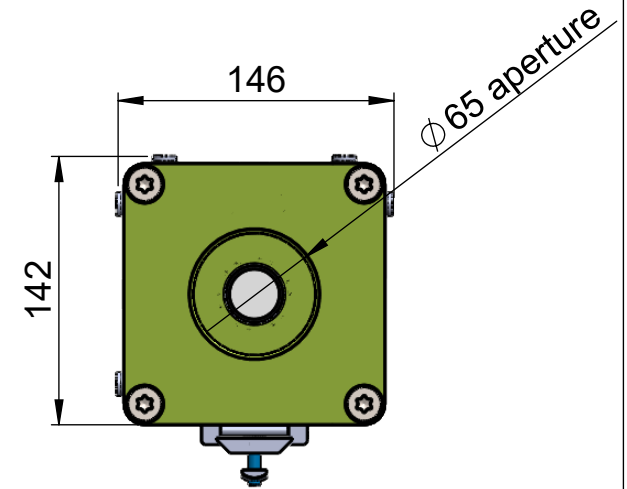

for 8x1mm tube

**Option:**  
Mounting Kit (1-19)  
Order No.: 5.010.000

**For camera sizes:**

Max. 120mm  
lens diameter

**autoVimation GmbH**  
Römerweg 1 | 76287 Rheinstetten | Germany

**Elefant S Cooling RWC**

Order Number

**2X.X21.141**