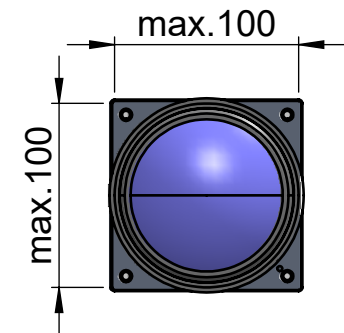

**Option:**  
Mounting Kit (1-19)  
Order No.: 5.010.000

**For camera sizes:**

Max. 120mm  
lens diameter

**autoVimation GmbH**  
Römerweg 1 | 76287 Rheinstetten | Germany

**Elefant S Flange RWC**

Order Number

**2X.X26.140**