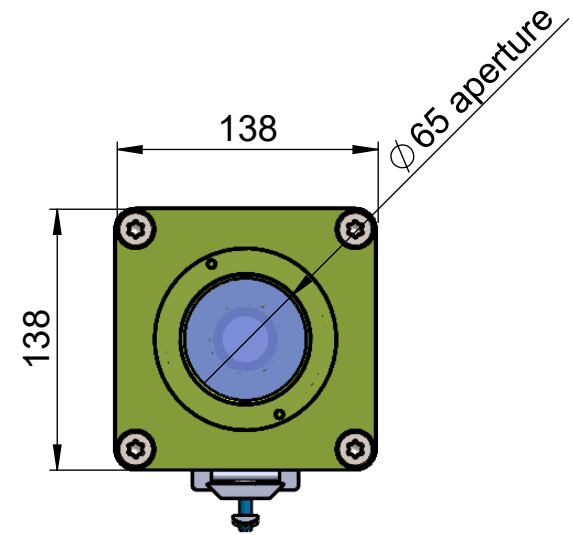

**Option:**  
Mounting Kit (1-19)  
Order No.: 5.010.000

**For camera sizes:**

Max. 120mm  
lens diameter

**autoVimation GmbH**  
Römerweg 1 | 76287 Rheinstetten | Germany

**Elefant S Flange RWC**

Order Number

**2X.X26.140**