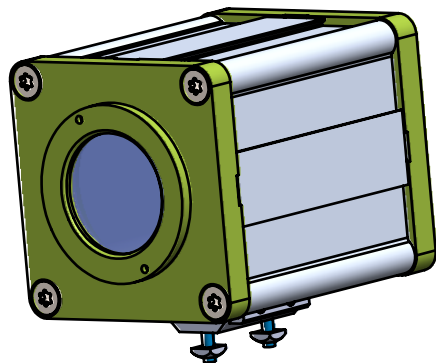

**Option:**  
Mounting Kit (1-19)  
Order No.: 5.010.000

**For camera sizes:**

Max. 120mm  
lens diameter

**autoVimation GmbH**  
Römerweg 1 | 76287 Rheinstetten | Germany

**Elefant S Flange RWC**

Order Number